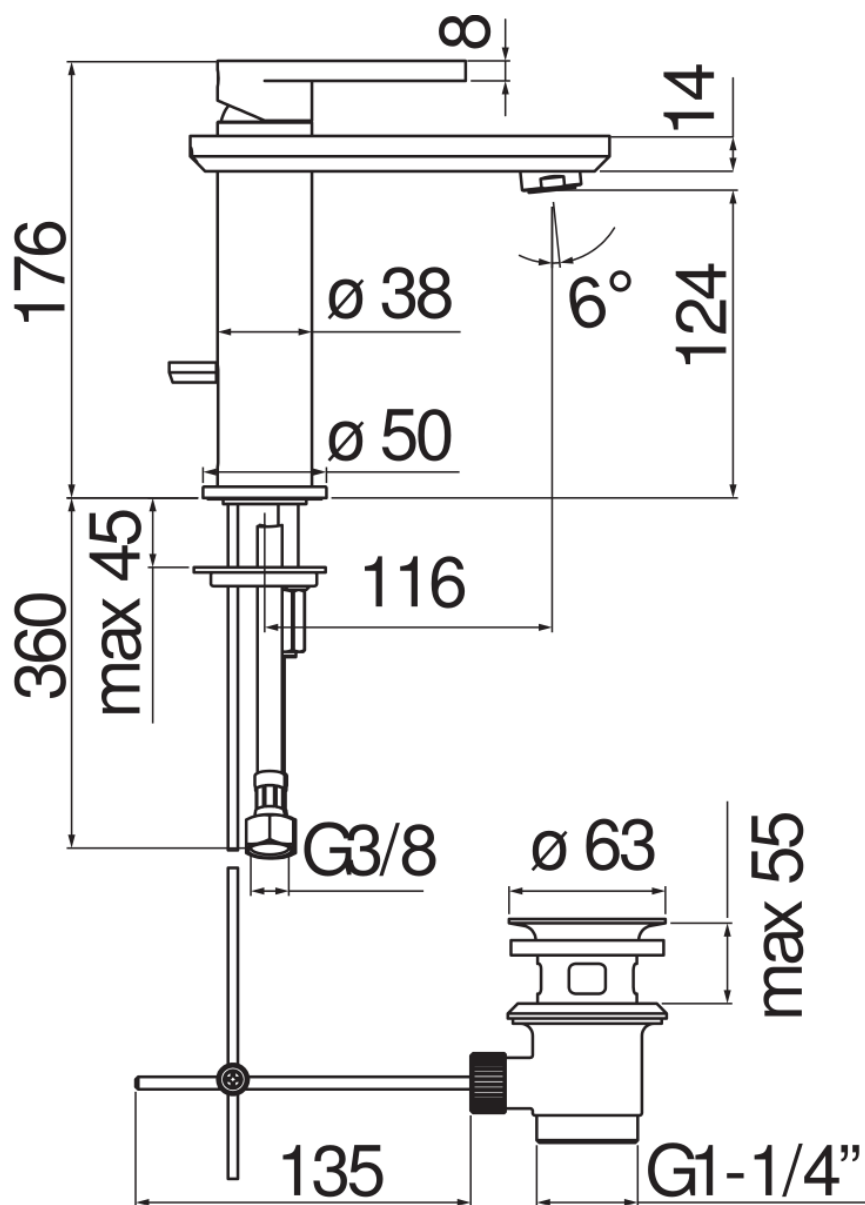

SPECIFICHE

Monocomando

Inox T.E.A.+

Aeratore anticalcare M 24 x 1

Scarico 1 1/4"

Flessibili inox ø 3/8"

Limitatore di portata con freno al 50%

Imballo: 41 x 21 x 7 cm / 0,006066 m³ / 2,327 kg

CERTIFICAZIONI

DIAGRAMMA DI PORTATA: ACQUA CALDA/FREDDA

DIAGRAMMA DI PORTATA: ACQUA MISCELATA