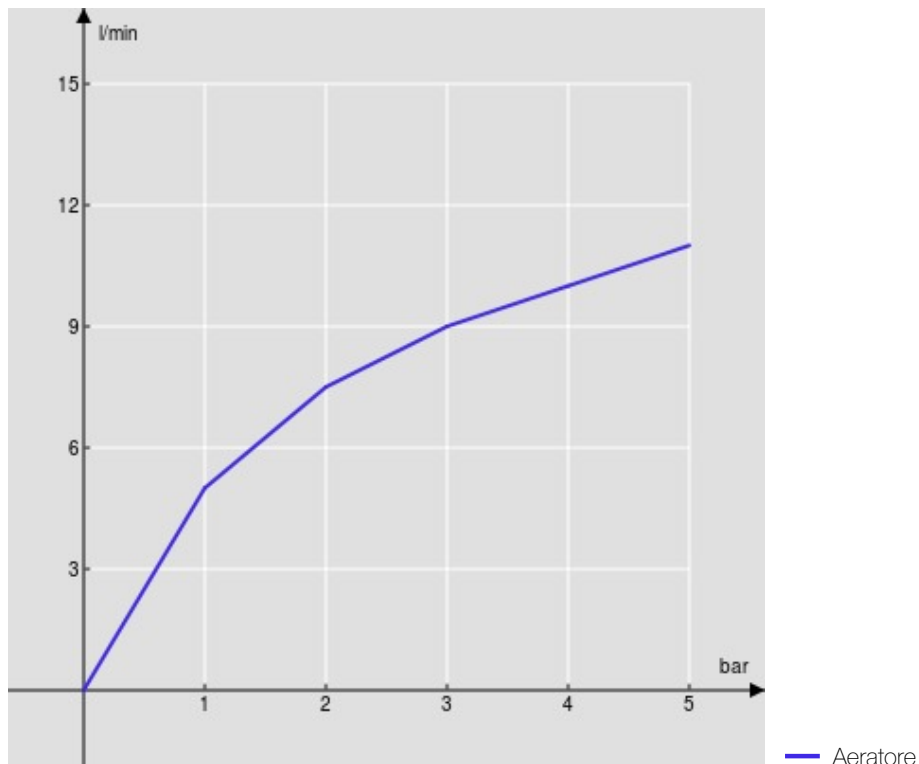

SPECIFICHE

Monocomando

Inox T.E.A.+

Aeratore anticalcare M 24 x 1

Scarico 1 1/4"

Flessibili inox ø 3/8"

Limitatore di portata con freno al 50%

Imballo: 41 x 21 x 7 cm / 0,006066 m³ / 2,327 kg

CERTIFICAZIONI

DIAGRAMMA DI PORTATA: ACQUA CALDA/FREDDA

DIAGRAMMA DI PORTATA: ACQUA MISCELATA